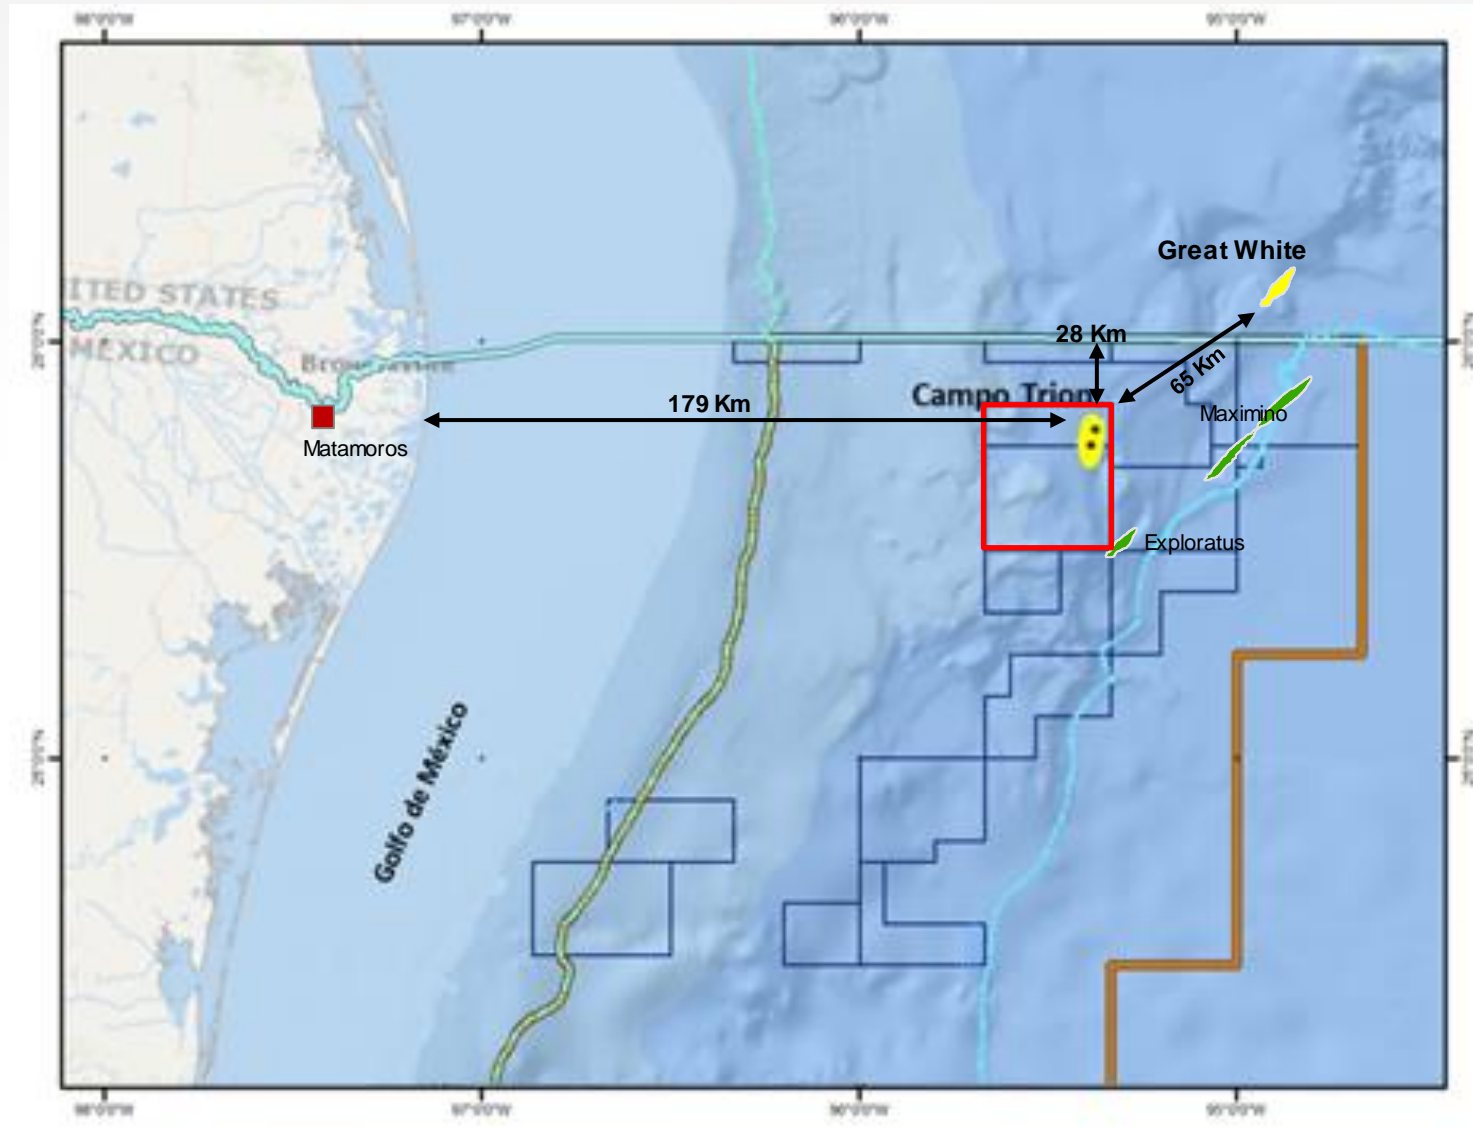

El área a migrar se ubica en la porción norte del proyecto Área Perdido

□ Área a migrar

Las asignaciones AE-0092 y AE-0093 son adyacentes a algunas de las áreas a licitar de la Ronda 1.4

El área a migrar tiene una superficie de ~ 1,250 km² e incluyen al campo Trion y al menos tres prospectos exploratorios