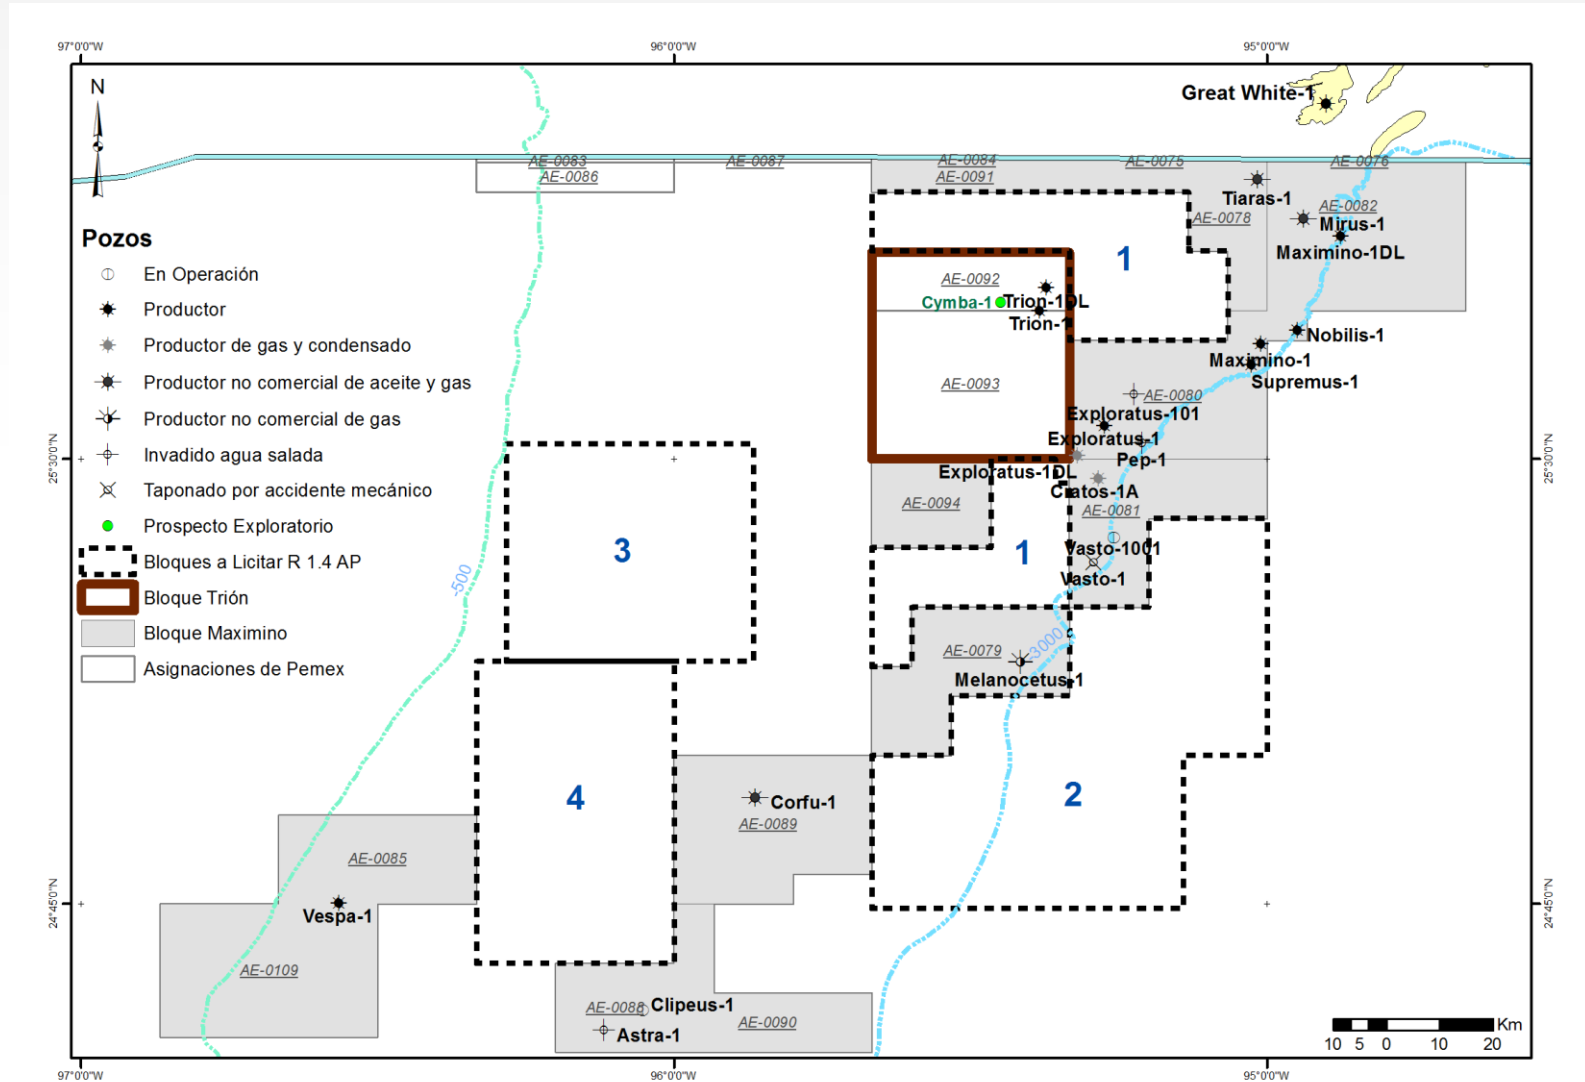

El área a migrar se ubica en la porción norte del proyecto Área Perdido

□ Área a migrar

Las asignaciones AE-0092 y AE-0093 son adyacentes a algunas de las áreas a licitar de la Ronda 1.4

El área a migrar tiene una superficie de ~ 1,250 km² e incluyen al campo Trion y al menos tres prospectos exploratorios